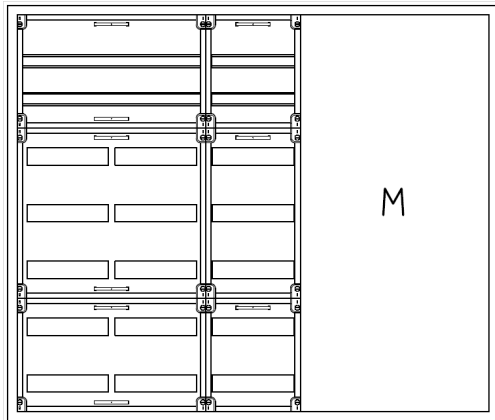

Automatenverteiler, AVB, BxHxT = 1300x1100x210, M2

Artikelnummer: AVB5-7-210-M2

AVB5-7-210-M2 Automatenverteiler, AVB, BxHxT = 1300x1100x210 Schutzklasse I, IP41, RAL 9016, Aufputz
Bestehend aus: Gehäuse, Doppeltür mit Drehriegel, Flansche NF1 (oben) und NF2 (unten), 1x Geräteträger 2-Feld breit 2/5 mit Feldabdeckungen PRL, 1x Geräteträger 1-Feld breit 2/5 mit Feldabdeckungen PRL, 1x Montageplatte 2-Feld breit

Artikelnummer:	AVB5-7-210-M2
EAN:	4251500237212
Zolltarifnummer:	85389099
Preisgruppe:	B.1
Abmessungen [mm]:	1300x1100x210
Material:	Stahlblech elo-verz. 0,88mm
Farbton:	RAL 9016
Schutzart:	IP41
Schutzklasse:	I
Verlustleistung [W]:	346,5
Befestigungsart Gehäuse:	Wandmontage
Schließart:	Drehriegelvorreiber
Geschäumte Türdichtung:	nein
Artikelnummer Tür 1:	TR2-7-140/210
Artikelnummer Tür 2:	TL3-7-140/210
Kabeleinführung:	oben und unten
Krantransport möglich:	nein