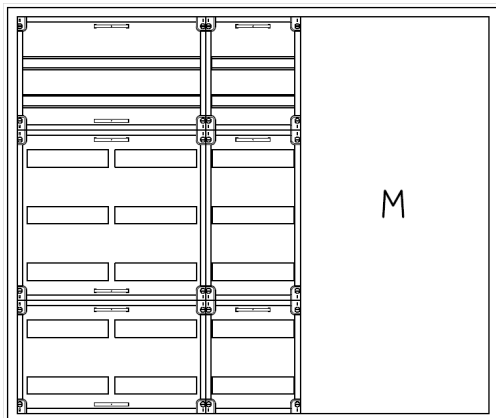

Automatenvert.-PS, AVB, BxHxT = 1300x1100x210, M2

Artikelnummer: AVB5-7-210-M2-P

AVB5-7-210-M2-PAutomatenverteiler, AVB, BxHxT = 1300x1100x210Schutzklasse I, IP41, RAL 9016, AufputzBestehend aus:Gehäuse, Doppeltür mit Drehriegel, Flansche NF1 (oben) und NF2 (unten), 1x Geräteträger 2-Feld breit 2/5 mit Feldabdeckungen PS, 1x Geräteträger 1-Feld breit 2/5 mit Feldabdeckungen PS, 1x Montageplatte 2-Feld breit

Artikelnummer:	AVB5-7-210-M2-P
EAN:	4251500269848
Zolltarifnummer:	85389099
Preisgruppe:	B.1
Abmessungen [mm]:	1300x1100x210
Material:	Stahlblech elo-verz. 0,88mm
Farbton:	RAL 9016
Schutzart:	IP41
Schutzklasse:	I
Verlustleistung [W]:	346,5
Befestigungsart Gehäuse:	Wandmontage
Schließart:	Drehriegelvorreiber
Geschäumte Türdichtung:	nein
Artikelnummer Tür 1:	TR2-7-140/210
Artikelnummer Tür 2:	TL3-7-140/210
Kabeleinführung:	oben und unten
Krantransport möglich:	nein