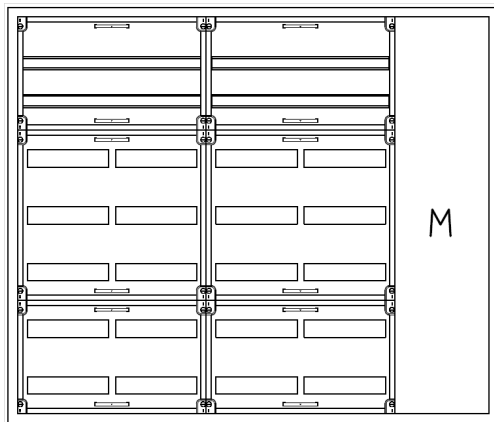

Automatenverteiler, AVB, BxHxT = 1300x1100x210, M1

Artikelnummer: AVB5-7-210-M1

AVB5-7-210-M1 Automatenverteiler, AVB, BxHxT = 1300x1100x210 Schutzklasse I, IP41, RAL 9016, Aufputz
Bestehend aus: Gehäuse, Doppeltür mit Drehriegel, Flansche NF1 (oben) und NF2 (unten), 2x Geräteträger 2-Feld breit 2/5 mit Feldabdeckungen PRL, 1x Montageplatte 1-Feld breit

Artikelnummer:	AVB5-7-210-M1
EAN:	4251500237205
Zolltarifnummer:	85389099
Preisgruppe:	B.1
Abmessungen [mm]:	1300x1100x210
Material:	Stahlblech elo-verz. 0,88mm
Farbton:	RAL 9016
Schutzart:	IP41
Schutzklasse:	I
Verlustleistung [W]:	346,5
Befestigungsart Gehäuse:	Wandmontage
Schließart:	Drehriegelvorreiber
Geschäumte Türdichtung:	nein
Artikelnummer Tür 1:	TL3-7-140/210
Artikelnummer Tür 2:	TR2-7-140/210
Kabeleinführung:	oben und unten
Krantransport möglich:	nein