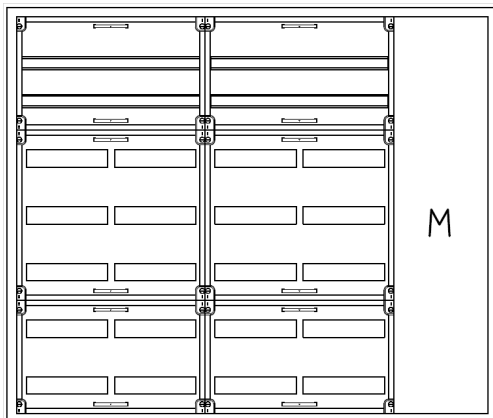

## Automatenvert.-PS, AVB, BxHxT = 1300x1100x210, M1

Artikelnummer: AVB5-7-210-M1-P

AVB5-7-210-M1-PAutomatenverteiler, AVB, BxHxT = 1300x1100x210Schutzklasse I, IP41, RAL 9016, AufputzBestehend aus:Gehäuse, Doppeltür mit Drehriegel, Flansche NF1 (oben) und NF2 (unten), 2x Geräteträger 2-Feld breit 2/5 mit Feldabdeckungen PS, 1x Montageplatte 1-Feld breit

<b>Artikelnummer:</b>	AVB5-7-210-M1-P
<b>EAN:</b>	4251500269831
<b>Zolltarifnummer:</b>	85389099
<b>Preisgruppe:</b>	B.1
<b>Abmessungen [mm]:</b>	1300x1100x210
<b>Material:</b>	Stahlblech elo-verz. 0,88mm
<b>Farbton:</b>	RAL 9016
<b>Schutzart:</b>	IP41
<b>Schutzklasse:</b>	I
<b>Verlustleistung [W]:</b>	346,5
<b>Befestigungsart Gehäuse:</b>	Wandmontage
<b>Schließart:</b>	Drehriegelvorreiber
<b>Geschäumte Türdichtung:</b>	nein
<b>Artikelnummer Tür 1:</b>	TR2-7-140/210
<b>Artikelnummer Tür 2:</b>	TL3-7-140/210
<b>Kabeleinführung:</b>	oben und unten
<b>Krantransport möglich:</b>	nein