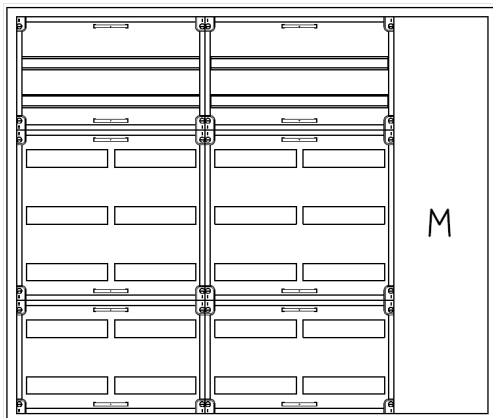

Automatenvert.-PS, AVB, BxHxT = 1300x1100x210, M1

Artikelnummer: AVB5-7-210-M1-P

Automatenvert.-PS, AVB, BxHxT = 1300x1100x210, M1

Artikelnummer:	AVB5-7-210-M1-P
EAN:	4251500269831
Zolltarifnummer:	85389099
Preisgruppe:	B
Abmessungen [mm]:	1300x1100x210
Material:	Stahlblech elo-verz. 0,88mm
Farbton:	RAL 9016
Schutzart:	IP41
Schutzklasse:	I
Verlustleistung [W]:	346,5
Befestigungsart Gehäuse:	Wandmontage
Schließart:	Drehriegelvorreiber
Geschäumte Türdichtung:	nein
Artikelnummer Tür 1:	TR2-7-140-210
Artikelnummer Tür 2:	TL3-7-140-210
Kabeleinführung:	oben und unten
Krantransport möglich:	nein