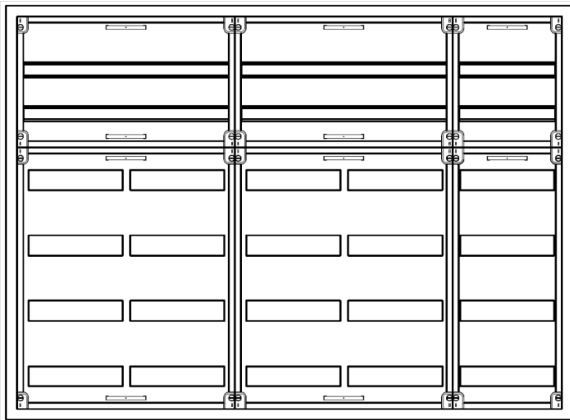

Automatenvert.-PS, AVB, BxHxT = 1300x950x230, S

Artikelnummer: AVB5-6-230-S-P

AVB5-6-230-S-PAutomatenverteiler, AVB, BxHxT = 1300x950x230Schutzklasse I, IP54, RAL 7035, AufputzBestehend aus:Gehäuse, Doppeltür mit Schwenkhebel für PHZ, Flansche SF45 (oben) und SF41 (unten), 2x Geräteträger 2-Feld breit 2/4 mit Feldabdeckungen PS, 1x Geräteträger 1-Feld breit 2/4 mit Feldabdeckungen PS

Artikelnummer:	AVB5-6-230-S-P
EAN:	4251500269817
Zolltarifnummer:	85389099
Preisgruppe:	B
Abmessungen [mm]:	1300x950x230
Material:	Stahlblech elo-verz. 0,88mm
Farbton:	RAL 7035
Schutzart:	IP54
Schutzklasse:	I
Verlustleistung [W]:	314,33
Befestigungsart Gehäuse:	Wandmontage
Schließart:	Schwenkhebel für Profilhalbzylinder
Geschäumte Türdichtung:	ja
Artikelnummer Tür 1:	TL3-6-230
Artikelnummer Tür 2:	TR2-6-230
Kabeleinführung:	oben und unten
Krantransport möglich:	nein