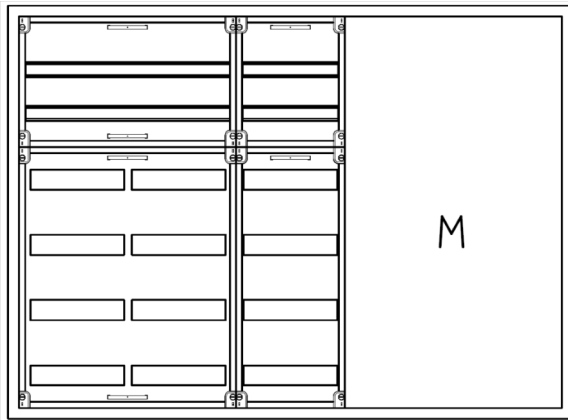

Automatenvert.-PS, AVB, BxHxT = 1300x950x230, M2

Artikelnummer: AVB5-6-230-M2-P

AVB5-6-230-M2-PAutomatenverteiler, AVB, BxHxT = 1300x950x230Schutzklasse I, IP54, RAL 7035, AufputzBestehend aus:Gehäuse, Doppeltür mit Schwenkhebel für PHZ, Flansche SF45 (oben) und SF41 (unten), 1x Geräteträger 2-Feld breit 2/4 mit Feldabdeckungen PS, 1x Geräteträger 1-Feld breit 2/4 mit Feldabdeckungen PS, 1x Montageplatte 2-Feld breit

Artikelnummer:	AVB5-6-230-M2-P
EAN:	4251500269800
Zolltarifnummer:	85389099
Preisgruppe:	B
Abmessungen [mm]:	1300x950x230
Material:	Stahlblech elo-verz. 0,88mm
Farbton:	RAL 7035
Schutzart:	IP54
Schutzklasse:	I
Verlustleistung [W]:	314,33
Befestigungsart Gehäuse:	Wandmontage
Schließart:	Schwenkhebel für Profilhalbzylinder
Geschäumte Türdichtung:	ja
Artikelnummer Tür 1:	TL3-6-230
Artikelnummer Tür 2:	TR2-6-230
Kabeleinführung:	oben und unten
Krantransport möglich:	nein