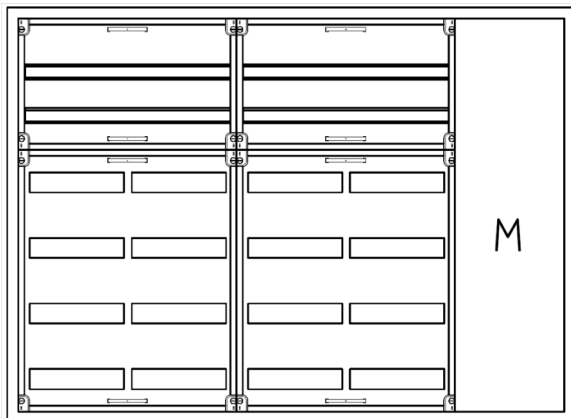

Automatenvert.-PS, AVB, BxHxT = 1300x950x230, M1

Artikelnummer: AVB5-6-230-M1-P

AVB5-6-230-M1-PAutomatenverteiler, AVB, BxHxT = 1300x950x230Schutzklasse I, IP54, RAL 7035, AufputzBestehend aus:Gehäuse, Doppeltür mit Schwenkhebel für PHZ, Flansche SF45 (oben) und SF41 (unten), 2x Geräteträger 2-Feld breit 2/4 mit Feldabdeckungen PS, 1x Montageplatte 1-Feld breit

Artikelnummer:	AVB5-6-230-M1-P
EAN:	4251500269794
Zolltarifnummer:	85389099
Preisgruppe:	B
Abmessungen [mm]:	1300x950x230
Material:	Stahlblech elo-verz. 0,88mm
Farbton:	RAL 7035
Schutzart:	IP54
Schutzklasse:	I
Verlustleistung [W]:	314,33
Befestigungsart Gehäuse:	Wandmontage
Schließart:	Schwenkhebel für Profilhalbzylinder
Geschäumte Türdichtung:	ja
Artikelnummer Tür 1:	TL3-6-230
Artikelnummer Tür 2:	TR2-6-230
Kabeleinführung:	oben und unten
Krantransport möglich:	nein