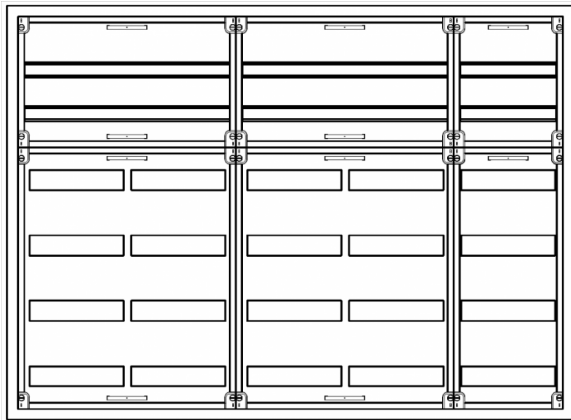

Automatenverteiler, AVB, BxHxT = 1300x950x210, S

Artikelnummer: AVB5-6-210-S

AVB5-6-210-S Automatenverteiler, AVB, BxHxT = 1300x950x210 Schutzklasse I, IP41, RAL 9016, Aufputz
Bestehend aus: Gehäuse, Doppeltür mit Drehriegel, Flansche NF1 (oben) und NF2 (unten), 2x Geräteträger 2-Feld breit 2/4 mit Feldabdeckungen PRL, 1x Geräteträger 1-Feld breit 2/4 mit Feldabdeckungen PRL

Artikelnummer:	AVB5-6-210-S
EAN:	4251500237045
Zolltarifnummer:	85389099
Preisgruppe:	B.1
Abmessungen [mm]:	1300x950x210
Material:	Stahlblech elo-verz. 0,88mm
Farbton:	RAL 9016
Schutzart:	IP41
Schutzklasse:	I
Verlustleistung [W]:	305,66
Befestigungsart Gehäuse:	Wandmontage
Schließart:	Drehriegelvorreiber
Geschäumte Türdichtung:	nein
Artikelnummer Tür 1:	TR2-6-140/210
Artikelnummer Tür 2:	TL3-6-140/210
Kabeleinführung:	oben und unten
Krantransport möglich:	nein