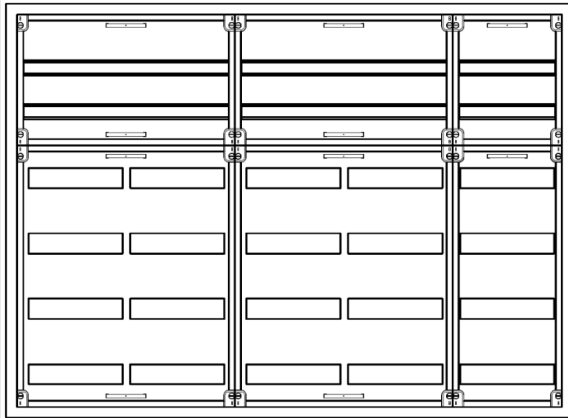

## Automatenvert.-PS, AVB, BxHxT = 1300x950x210, S

Artikelnummer: AVB5-6-210-S-P

AVB5-6-210-S-PAutomatenverteiler, AVB, BxHxT = 1300x950x210Schutzklasse I, IP41, RAL 9016, AufputzBestehend aus:Gehäuse, Doppeltür mit Drehriegel, Flansche NF1 (oben) und NF2 (unten), 2x Geräteträger 2-Feld breit 2/4 mit Feldabdeckungen PS, 1x Geräteträger 1-Feld breit 2/4 mit Feldabdeckungen PS

<b>Artikelnummer:</b>	AVB5-6-210-S-P
<b>EAN:</b>	4251500269770
<b>Zolltarifnummer:</b>	85389099
<b>Preisgruppe:</b>	B
<b>Abmessungen [mm]:</b>	1300x950x210
<b>Material:</b>	Stahlblech elo-verz. 0,88mm
<b>Farbton:</b>	RAL 9016
<b>Schutzart:</b>	IP41
<b>Schutzklasse:</b>	I
<b>Verlustleistung [W]:</b>	305,66
<b>Befestigungsart Gehäuse:</b>	Wandmontage
<b>Schließart:</b>	Drehriegelvorreiber
<b>Geschäumte Türdichtung:</b>	nein
<b>Artikelnummer Tür 1:</b>	TR2-6-140/210
<b>Artikelnummer Tür 2:</b>	TL3-6-140/210
<b>Kabeleinführung:</b>	oben und unten
<b>Krantransport möglich:</b>	nein