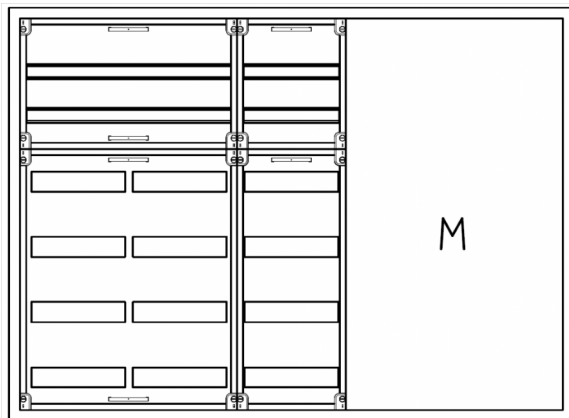

Automatenverteiler, AVB, BxHxT = 1300x950x210, M2

Artikelnummer: AVB5-6-210-M2

AVB5-6-210-M2 Automatenverteiler, AVB, BxHxT = 1300x950x210 Schutzklasse I, IP41, RAL 9016, Aufputz
Bestehend aus: Gehäuse, Doppeltür mit Drehriegel, Flansche NF1 (oben) und NF2 (unten), 1x Geräteträger 2-Feld breit 2/4 mit Feldabdeckungen PRL, 1x Geräteträger 1-Feld breit 2/4 mit Feldabdeckungen PRL, 1x Montageplatte 2-Feld breit

Artikelnummer:	AVB5-6-210-M2
EAN:	4251500237038
Zolltarifnummer:	85389099
Preisgruppe:	B.1
Abmessungen [mm]:	1300x950x210
Material:	Stahlblech elo-verz. 0,88mm
Farbton:	RAL 9016
Schutzart:	IP41
Schutzklasse:	I
Verlustleistung [W]:	305,66
Befestigungsart Gehäuse:	Wandmontage
Schließart:	Drehriegelvorreiber
Geschäumte Türdichtung:	nein
Artikelnummer Tür 1:	TR2-6-140/210
Artikelnummer Tür 2:	TL3-6-140/210
Kabeleinführung:	oben und unten
Krantransport möglich:	nein