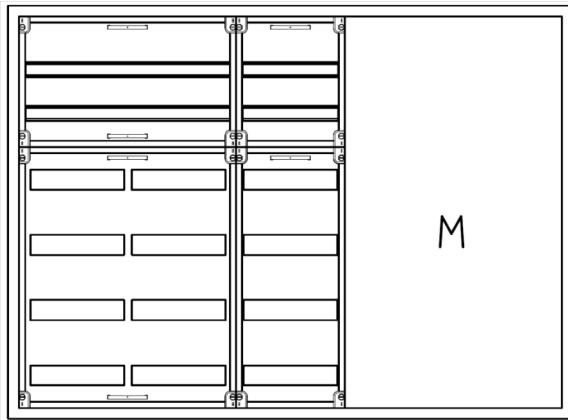

Automatenverteiler, AVB, BxHxT = 1300x950x210, M2

Artikelnummer: AVB5-6-210-M2

Automatenverteiler, AVB, BxHxT = 1300x950x210, M2

Artikelnummer:	AVB5-6-210-M2
EAN:	4251500237038
Zolltarifnummer:	85389099
Preisgruppe:	B
Abmessungen [mm]:	1300x950x210
Material:	Stahlblech elo-verz. 0,88mm
Farbton:	RAL 9016
Schutzart:	IP41
Schutzklasse:	I
Verlustleistung [W]:	305,66
Befestigungsart Gehäuse:	Wandmontage
Schließart:	Drehriegelvorreiber
Geschäumte Türdichtung:	nein
Artikelnummer Tür 1:	TR2-6-140-210
Artikelnummer Tür 2:	TL3-6-140-210
Kabeleinführung:	oben und unten
Krantransport möglich:	nein