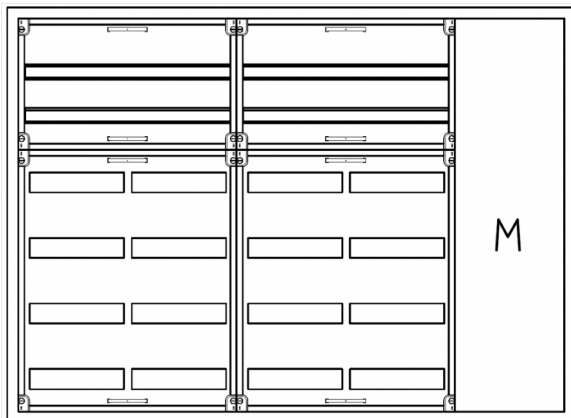

Automatenverteiler, AVB, BxHxT = 1300x950x210, M1

Artikelnummer: AVB5-6-210-M1

AVB5-6-210-M1 Automatenverteiler, AVB, BxHxT = 1300x950x210 Schutzklasse I, IP41, RAL 9016, Aufputz
Bestehend aus: Gehäuse, Doppeltür mit Drehriegel, Flansche NF1 (oben) und NF2 (unten), 2x Geräteträger 2-Feld breit 2/4 mit Feldabdeckungen PRL, 1x Montageplatte 1-Feld breit

Artikelnummer:	AVB5-6-210-M1
EAN:	4251500237021
Zolltarifnummer:	85389099
Preisgruppe:	B.1
Abmessungen [mm]:	1300x950x210
Material:	Stahlblech elo-verz. 0,88mm
Farbton:	RAL 9016
Schutzart:	IP41
Schutzklasse:	I
Verlustleistung [W]:	305,66
Befestigungsart Gehäuse:	Wandmontage
Schließart:	Drehriegelvorreiber
Geschäumte Türdichtung:	nein
Artikelnummer Tür 1:	TL3-6-140/210
Artikelnummer Tür 2:	TR2-6-140/210
Kabeleinführung:	oben und unten
Krantransport möglich:	nein