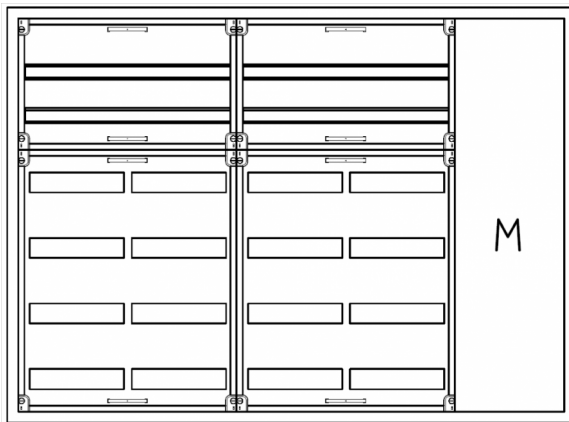

## Automatenvert.-PS, AVB, BxHxT = 1300x950x210, M1

Artikelnummer: AVB5-6-210-M1-P

AVB5-6-210-M1-PAutomatenverteiler, AVB, BxHxT = 1300x950x210 Schutzklasse I, IP41, RAL 9016, Aufputz  
Bestehend aus: Gehäuse, Doppeltür mit Drehriegel, Flansche NF1 (oben) und NF2 (unten), 2x Geräteträger 2-Feld breit 2/4 mit Feldabdeckungen PS, 1x Montageplatte 1-Feld breit

<b>Artikelnummer:</b>	AVB5-6-210-M1-P
<b>EAN:</b>	4251500269756
<b>Zolltarifnummer:</b>	85389099
<b>Preisgruppe:</b>	B.1
<b>Abmessungen [mm]:</b>	1300x950x210
<b>Material:</b>	Stahlblech elo-verz. 0,88mm
<b>Farbton:</b>	RAL 9016
<b>Schutzart:</b>	IP41
<b>Schutzklasse:</b>	I
<b>Verlustleistung [W]:</b>	305,66
<b>Befestigungsart Gehäuse:</b>	Wandmontage
<b>Schließart:</b>	Drehriegelvorreiber
<b>Geschäumte Türdichtung:</b>	nein
<b>Artikelnummer Tür 1:</b>	TL3-6-140/210
<b>Artikelnummer Tür 2:</b>	TR2-6-140/210
<b>Kabeleinführung:</b>	oben und unten
<b>Krantransport möglich:</b>	nein