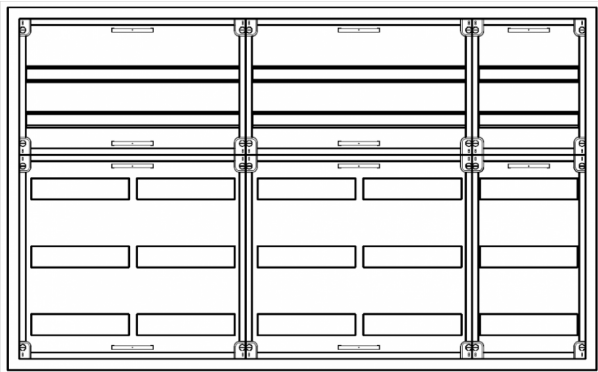

## Automatenverteiler, AVB, BxHxT = 1300x800x230, S

Artikelnummer: AVB5-5-230-S

AVB5-5-230-S Automatenverteiler, AVB, BxHxT = 1300x800x230 Schutzklasse I, IP54, RAL 7035, Aufputz Bestehend aus: Gehäuse, Doppeltür mit Schwenkhebel für PHZ, Flansche SF45 (oben) und SF41 (unten), 2x Geräteträger 2-Feld breit 2/3 mit Feldabdeckungen PRL, 1x Geräteträger 1-Feld breit 2/3 mit Feldabdeckungen PRL

<b>Artikelnummer:</b>	AVB5-5-230-S
<b>EAN:</b>	4251500236918
<b>Zolltarifnummer:</b>	85389099
<b>Preisgruppe:</b>	B.1
<b>Abmessungen [mm]:</b>	1300x800x230
<b>Material:</b>	Stahlblech elo-verz. 0,88mm
<b>Farbton:</b>	RAL 7035
<b>Schutzart:</b>	IP54
<b>Schutzklasse:</b>	I
<b>Verlustleistung [W]:</b>	273,49
<b>Befestigungsart Gehäuse:</b>	Wandmontage
<b>Schließart:</b>	Schwenkhebel für Profilhalbzylinder
<b>Geschäumte Türdichtung:</b>	ja
<b>Artikelnummer Tür 1:</b>	TL3-5-230
<b>Artikelnummer Tür 2:</b>	TR2-5-230
<b>Kabeleinführung:</b>	oben und unten
<b>Krantransport möglich:</b>	nein