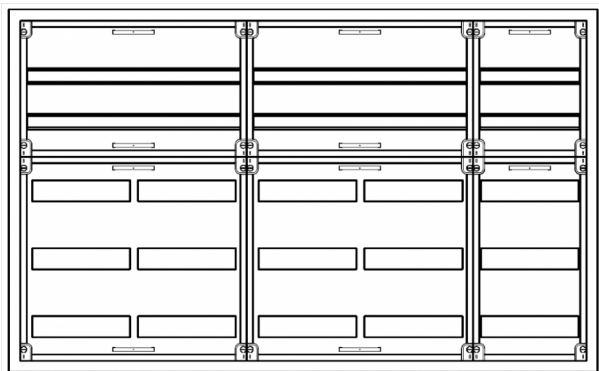

Automatenvert.-PS, AVB, BxHxT = 1300x800x230, S

Artikelnummer: AVB5-5-230-S-P

AVB5-5-230-S-PAutomatenverteiler, AVB, BxHxT = 1300x800x230 Schutzklasse I, IP54, RAL 7035, Aufputz
Bestehend aus: Gehäuse, Doppeltür mit Schwenkhebel für PHZ, Flansche SF45 (oben) und SF41 (unten), 2x Geräteträger 2-Feld breit 2/3 mit Feldabdeckungen PS, 1x Geräteträger 1-Feld breit 2/3 mit Feldabdeckungen PS

Artikelnummer:	AVB5-5-230-S-P
EAN:	4251500269732
Zolltarifnummer:	85389099
Preisgruppe:	B.1
Abmessungen [mm]:	1300x800x230
Material:	Stahlblech elo-verz. 0,88mm
Farbton:	RAL 7035
Schutzart:	IP54
Schutzklasse:	I
Verlustleistung [W]:	273,49
Befestigungsart Gehäuse:	Wandmontage
Schließart:	Schwenkhebel für Profilhalbzylinder
Geschäumte Türdichtung:	ja
Artikelnummer Tür 1:	TL3-5-230
Artikelnummer Tür 2:	TR2-5-230
Kabeleinführung:	oben und unten
Krantransport möglich:	nein