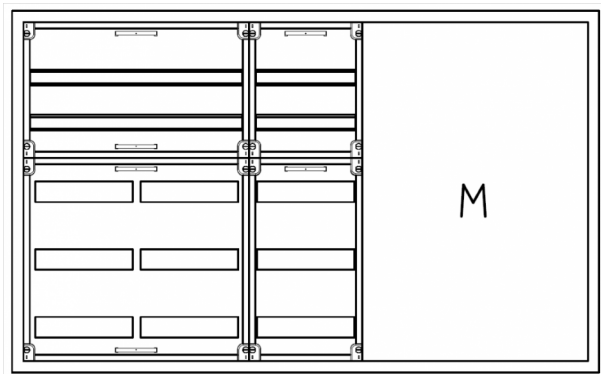

Automatenverteiler, AVB, BxHxT = 1300x800x230, M2

Artikelnummer: AVB5-5-230-M2

AVB5-5-230-M2 Automatenverteiler, AVB, BxHxT = 1300x800x230 Schutzklasse I, IP54, RAL 7035, Aufputz
Bestehend aus: Gehäuse, Doppeltür mit Schwenkhebel für PHZ, Flansche SF45 (oben) und SF41 (unten), 1x Geräteträger 2-Feld breit 2/3 mit Feldabdeckungen PRL, 1x Geräteträger 1-Feld breit 2/3 mit Feldabdeckungen PRL, 1x Montageplatte 2-Feld breit

Artikelnummer:	AVB5-5-230-M2
EAN:	4251500236901
Zolltarifnummer:	85389099
Preisgruppe:	B.1
Abmessungen [mm]:	1300x800x230
Material:	Stahlblech elo-verz. 0,88mm
Farbton:	RAL 7035
Schutzart:	IP54
Schutzklasse:	I
Verlustleistung [W]:	273,49
Befestigungsart Gehäuse:	Wandmontage
Schließart:	Schwenkhebel für Profilhalbzylinder
Geschäumte Türdichtung:	ja
Artikelnummer Tür 1:	TR2-5-230
Artikelnummer Tür 2:	TL3-5-230
Kabeleinführung:	oben und unten
Krantransport möglich:	nein