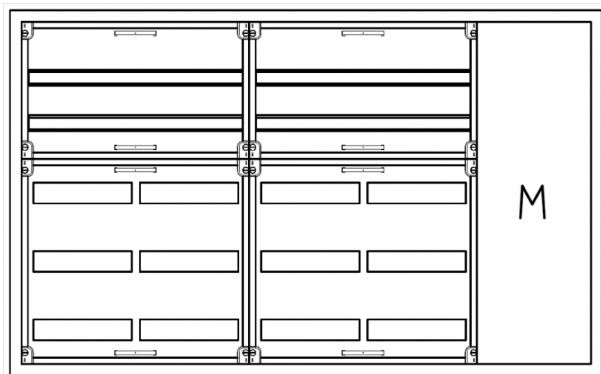

Automatenverteiler, AVB, BxHxT = 1300x800x230, M1

Artikelnummer: AVB5-5-230-M1

AVB5-5-230-M1 Automatenverteiler, AVB, BxHxT = 1300x800x230 Schutzklasse I, IP54, RAL 7035, Aufputz Bestehend aus: Gehäuse, Doppeltür mit Schwenkhebel für PHZ, Flansche SF45 (oben) und SF41 (unten), 2x Geräteträger 2-Feld breit 2/3 mit Feldabdeckungen PRL, 1x Montageplatte 1-Feld breit

Artikelnummer:	AVB5-5-230-M1
EAN:	4251500236895
Zolltarifnummer:	85389099
Preisgruppe:	B.1
Abmessungen [mm]:	1300x800x230
Material:	Stahlblech elo-verz. 0,88mm
Farbton:	RAL 7035
Schutzart:	IP54
Schutzklasse:	I
Verlustleistung [W]:	273,49
Befestigungsart Gehäuse:	Wandmontage
Schließart:	Schwenkhebel für Profilhalbzylinder
Geschäumte Türdichtung:	ja
Artikelnummer Tür 1:	TR2-5-230
Artikelnummer Tür 2:	TL3-5-230
Kabeleinführung:	oben und unten
Krantransport möglich:	nein