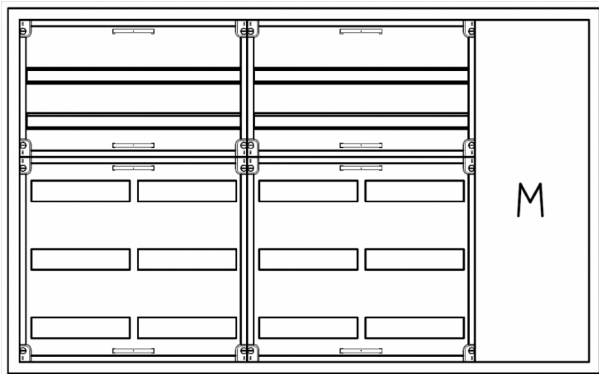

Automatenvert.-PS, AVB, BxHxT = 1300x800x230, M1

Artikelnummer: AVB5-5-230-M1-P

AVB5-5-230-M1-PAutomatenverteiler, AVB, BxHxT = 1300x800x230Schutzklasse I, IP54, RAL 7035, AufputzBestehend aus:Gehäuse, Doppeltür mit Schwenkhebel für PHZ, Flansche SF45 (oben) und SF41 (unten), 2x Geräteträger 2-Feld breit 2/3 mit Feldabdeckungen PS, 1x Montageplatte 1-Feld breit

Artikelnummer:	AVB5-5-230-M1-P
EAN:	4251500269718
Zolltarifnummer:	85389099
Preisgruppe:	B.1
Abmessungen [mm]:	1300x800x230
Material:	Stahlblech elo-verz. 0,88mm
Farbton:	RAL 7035
Schutzart:	IP54
Schutzklasse:	I
Verlustleistung [W]:	273,49
Befestigungsart Gehäuse:	Wandmontage
Schließart:	Schwenkhebel für Profilhalbzylinder
Geschäumte Türdichtung:	ja
Artikelnummer Tür 1:	TR2-5-230
Artikelnummer Tür 2:	TL3-5-230
Kabeleinführung:	oben und unten
Krantransport möglich:	nein