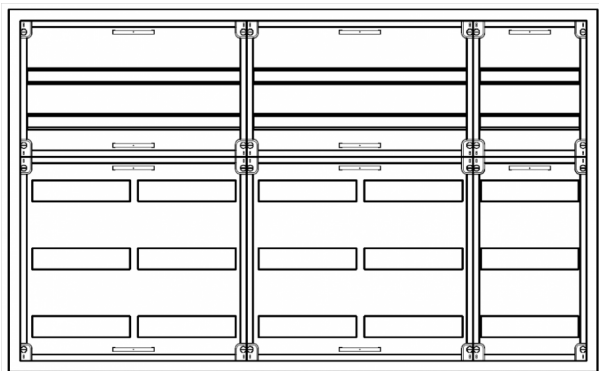

Automatenvert.-PS, AVB, BxHxT = 1300x800x210, S

Artikelnummer: AVB5-5-210-S-P

AVB5-5-210-S-PAutomatenverteiler, AVB, BxHxT = 1300x800x210 Schutzklasse I, IP41, RAL 9016, Aufputz
Bestehend aus: Gehäuse, Doppeltür mit Drehriegel, Flansche NF1 (oben) und NF2 (unten), 2x Geräteträger 2-Feld breit 2/3 mit Feldabdeckungen PS, 1x Geräteträger 1-Feld breit 2/3 mit Feldabdeckungen PS

Artikelnummer:	AVB5-5-210-S-P
EAN:	4251500269695
Zolltarifnummer:	85389099
Preisgruppe:	B.1
Abmessungen [mm]:	1300x800x210
Material:	Stahlblech elo-verz. 0,88mm
Farbton:	RAL 9016
Schutzart:	IP41
Schutzklasse:	I
Verlustleistung [W]:	264,83
Befestigungsart Gehäuse:	Wandmontage
Schließart:	Drehriegelvorreiber
Geschäumte Türdichtung:	nein
Artikelnummer Tür 1:	TL3-5-140/210
Artikelnummer Tür 2:	TR2-5-140/210
Kabeleinführung:	oben und unten
Krantransport möglich:	nein