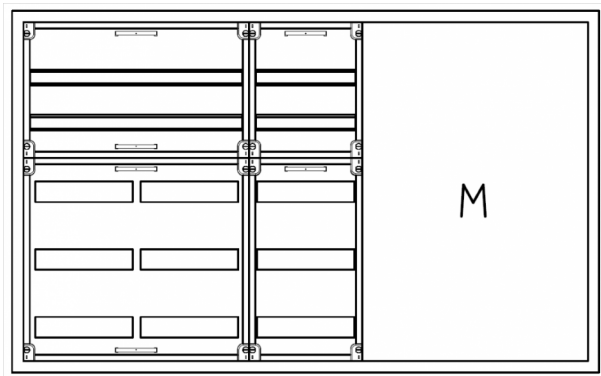

## Automatenverteiler, AVB, BxHxT = 1300x800x210, M2

Artikelnummer: AVB5-5-210-M2

AVB5-5-210-M2 Automatenverteiler, AVB, BxHxT = 1300x800x210 Schutzklasse I, IP41, RAL 9016, Aufputz  
Bestehend aus: Gehäuse, Doppeltür mit Drehriegel, Flansche NF1 (oben) und NF2 (unten), 1x Geräteträger 2-Feld breit 2/3 mit Feldabdeckungen PRL, 1x Geräteträger 1-Feld breit 2/3 mit Feldabdeckungen PRL, 1x Montageplatte 2-Feld breit

<b>Artikelnummer:</b>	AVB5-5-210-M2
<b>EAN:</b>	4251500236857
<b>Zolltarifnummer:</b>	85389099
<b>Preisgruppe:</b>	B.1
<b>Abmessungen [mm]:</b>	1300x800x210
<b>Material:</b>	Stahlblech elo-verz. 0,88mm
<b>Farbton:</b>	RAL 9016
<b>Schutzart:</b>	IP41
<b>Schutzklasse:</b>	I
<b>Verlustleistung [W]:</b>	264,83
<b>Befestigungsart Gehäuse:</b>	Wandmontage
<b>Schließart:</b>	Drehriegelvorreiber
<b>Geschäumte Türdichtung:</b>	nein
<b>Artikelnummer Tür 1:</b>	TR2-5-140/210
<b>Artikelnummer Tür 2:</b>	TL3-5-140/210
<b>Kabeleinführung:</b>	oben und unten
<b>Krantransport möglich:</b>	nein