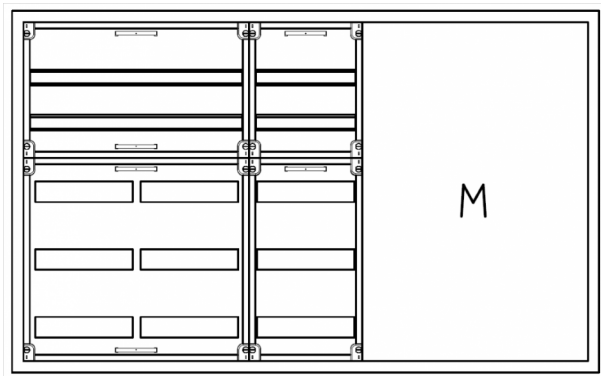

Automatenvert.-PS, AVB, BxHxT = 1300x800x210, M2

Artikelnummer: AVB5-5-210-M2-P

AVB5-5-210-M2-PAutomatenverteiler, AVB, BxHxT = 1300x800x210Schutzklasse I, IP41, RAL 9016, AufputzBestehend aus:Gehäuse, Doppeltür mit Drehriegel, Flansche NF1 (oben) und NF2 (unten), 1x Geräteträger 2-Feld breit 2/3 mit Feldabdeckungen PS, 1x Geräteträger 1-Feld breit 2/3 mit Feldabdeckungen PS, 1x Montageplatte 2-Feld breit

Artikelnummer:	AVB5-5-210-M2-P
EAN:	4251500269688
Zolltarifnummer:	85389099
Preisgruppe:	B.1
Abmessungen [mm]:	1300x800x210
Material:	Stahlblech elo-verz. 0,88mm
Farbton:	RAL 9016
Schutzart:	IP41
Schutzklasse:	I
Verlustleistung [W]:	264,83
Befestigungsart Gehäuse:	Wandmontage
Schließart:	Drehriegelvorreiber
Geschäumte Türdichtung:	nein
Artikelnummer Tür 1:	TL3-5-140/210
Artikelnummer Tür 2:	TR2-5-140/210
Kabeleinführung:	oben und unten
Krantransport möglich:	nein