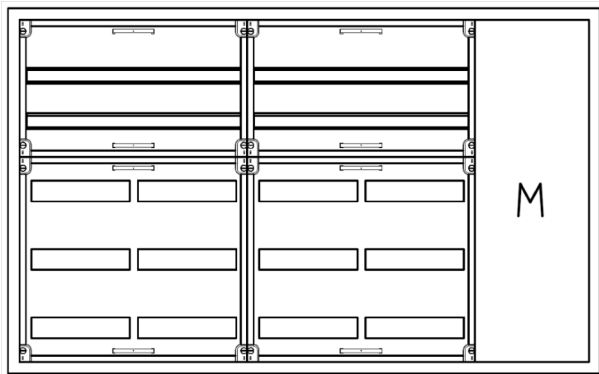

## Automatenverteiler, AVB, BxHxT = 1300x800x210, M1

Artikelnummer: AVB5-5-210-M1

Automatenverteiler, AVB, BxHxT = 1300x800x210, M1

<b>Artikelnummer:</b>	AVB5-5-210-M1
<b>EAN:</b>	4251500236840
<b>Zolltarifnummer:</b>	85389099
<b>Preisgruppe:</b>	B
<b>Abmessungen [mm]:</b>	1300x800x210
<b>Material:</b>	Stahlblech elo-verz. 0,88mm
<b>Farbton:</b>	RAL 9016
<b>Schutzart:</b>	IP41
<b>Schutzklasse:</b>	I
<b>Verlustleistung [W]:</b>	264,83
<b>Befestigungsart Gehäuse:</b>	Wandmontage
<b>Schließart:</b>	Drehriegelvorreiber
<b>Geschäumte Türdichtung:</b>	nein
<b>Artikelnummer Tür 1:</b>	TL3-5-140-210
<b>Artikelnummer Tür 2:</b>	TR2-5-140-210
<b>Kabeleinführung:</b>	oben und unten
<b>Krantransport möglich:</b>	nein