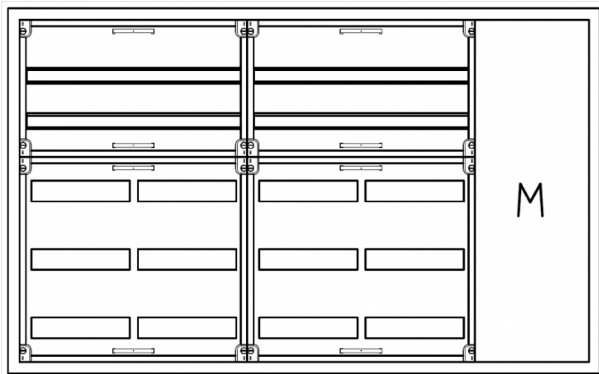

Automatenverteiler, AVB, BxHxT = 1300x800x210, M1

Artikelnummer: AVB5-5-210-M1

AVB5-5-210-M1 Automatenverteiler, AVB, BxHxT = 1300x800x210 Schutzklasse I, IP41, RAL 9016, Aufputz Bestehend aus: Gehäuse, Doppeltür mit Drehriegel, Flansche NF1 (oben) und NF2 (unten), 2x Geräteträger 2-Feld breit 2/3 mit Feldabdeckungen PRL, 1x Montageplatte 1-Feld breit

Artikelnummer:	AVB5-5-210-M1
EAN:	4251500236840
Zolltarifnummer:	85389099
Preisgruppe:	B.1
Abmessungen [mm]:	1300x800x210
Material:	Stahlblech elo-verz. 0,88mm
Farbton:	RAL 9016
Schutzart:	IP41
Schutzklasse:	I
Verlustleistung [W]:	264,83
Befestigungsart Gehäuse:	Wandmontage
Schließart:	Drehriegelvorreiber
Geschäumte Türdichtung:	nein
Artikelnummer Tür 1:	TL3-5-140/210
Artikelnummer Tür 2:	TR2-5-140/210
Kabeleinführung:	oben und unten
Krantransport möglich:	nein