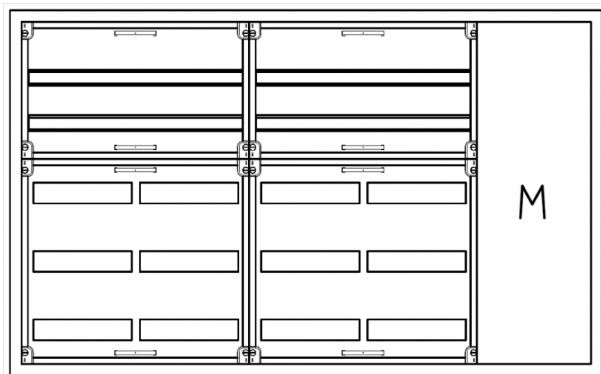

Automatenvert.-PS, AVB, BxHxT = 1300x800x210, M1

Artikelnummer: AVB5-5-210-M1-P

AVB5-5-210-M1-PAutomatenverteiler, AVB, BxHxT = 1300x800x210Schutzklasse I, IP41, RAL 9016, AufputzBestehend aus:Gehäuse, Doppeltür mit Drehriegel, Flansche NF1 (oben) und NF2 (unten), 2x Geräteträger 2-Feld breit 2/3 mit Feldabdeckungen PS, 1x Montageplatte 1-Feld breit

Artikelnummer:	AVB5-5-210-M1-P
EAN:	4251500269671
Zolltarifnummer:	85389099
Preisgruppe:	B.1
Abmessungen [mm]:	1300x800x210
Material:	Stahlblech elo-verz. 0,88mm
Farbton:	RAL 9016
Schutzart:	IP41
Schutzklasse:	I
Verlustleistung [W]:	264,83
Befestigungsart Gehäuse:	Wandmontage
Schließart:	Drehriegelvorreiber
Geschäumte Türdichtung:	nein
Artikelnummer Tür 1:	TL3-5-140/210
Artikelnummer Tür 2:	TR2-5-140/210
Kabeleinführung:	oben und unten
Krantransport möglich:	nein