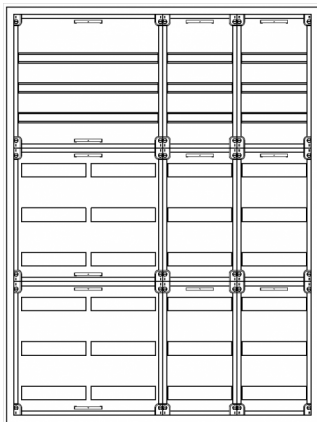

Automatenvert.-PS, AVB, BxHxT = 1050x1400x230, S

Artikelnummer: AVB4-9-230-S-P

AVB4-9-230-S-PAutomatenverteiler, AVB, BxHxT = 1050x1400x230 Schutzklasse I, IP54, RAL 7035, Aufputz
Bestehend aus: Gehäuse, Doppeltür mit Schwenkhebel für PHZ, Flansche SF45 (oben) und SF41 (unten), 1x Geräteträger 2-Feld breit 3/6 mit Feldabdeckungen PS, 2x Geräteträger 1-Feld breit 3/6 mit Feldabdeckungen PS

Artikelnummer:	AVB4-9-230-S-P
EAN:	4251500269657
Zolltarifnummer:	85389099
Preisgruppe:	B.1
Abmessungen [mm]:	1050x1400x230
Material:	Stahlblech elo-verz. 0,88mm
Farbton:	RAL 7035
Schutzart:	IP54
Schutzklasse:	I
Verlustleistung [W]:	368,78
Befestigungsart Gehäuse:	Wandmontage
Schließart:	Schwenkhebel für Profilhalbzylinder
Geschäumte Türdichtung:	ja
Artikelnummer Tür 1:	TR2-9-230
Artikelnummer Tür 2:	TL2-9-230
Kabeleinführung:	oben und unten
Krantransport möglich:	nein