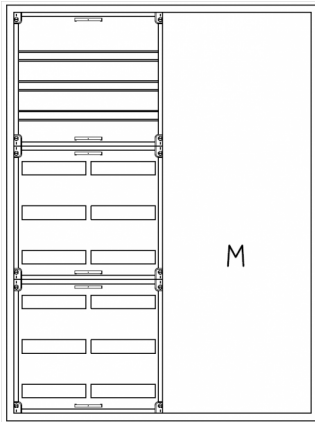

Automatenverteiler, AVB, BxHxT = 1050x1400x230, M2

Artikelnummer: AVB4-9-230-M2

AVB4-9-230-M2 Automatenverteiler, AVB, BxHxT = 1050x1400x230 Schutzklasse I, IP54, RAL 7035, Aufputz
Bestehend aus: Gehäuse, Doppeltür mit Schwenkhebel für PHZ, Flansche SF45 (oben) und SF41 (unten), 1x Geräteträger 2-Feld breit 3/6 mit Feldabdeckungen PRL, 1x Montageplatte 2-Feld breit

Artikelnummer:	AVB4-9-230-M2
EAN:	4251500236727
Zolltarifnummer:	85389099
Preisgruppe:	B.1
Abmessungen [mm]:	1050x1400x230
Material:	Stahlblech elo-verz. 0,88mm
Farbton:	RAL 7035
Schutzart:	IP54
Schutzklasse:	I
Verlustleistung [W]:	368,78
Befestigungsart Gehäuse:	Wandmontage
Schließart:	Schwenkhebel für Profilhalbzylinder
Geschäumte Türdichtung:	ja
Artikelnummer Tür 1:	TL2-9-230
Artikelnummer Tür 2:	TR2-9-230
Kabeleinführung:	oben und unten
Krantransport möglich:	nein