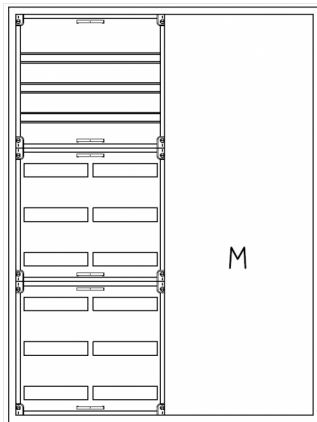

Automatenvert.-PS, AVB, BxHxT = 1050x1400x230, M2

Artikelnummer: AVB4-9-230-M2-P

AVB4-9-230-M2-PAutomatenverteiler, AVB, BxHxT = 1050x1400x230Schutzklasse I, IP54, RAL 7035, AufputzBestehend aus:Gehäuse, Doppeltür mit Schwenkhebel für PHZ, Flansche SF45 (oben) und SF41 (unten), 1x Geräteträger 2-Feld breit 3/6 mit Feldabdeckungen PS, 1x Montageplatte 2-Feld breit

Artikelnummer:	AVB4-9-230-M2-P
EAN:	4251500269640
Zolltarifnummer:	85389099
Preisgruppe:	B.1
Abmessungen [mm]:	1050x1400x230
Material:	Stahlblech elo-verz. 0,88mm
Farbton:	RAL 7035
Schutzart:	IP54
Schutzklasse:	I
Verlustleistung [W]:	368,78
Befestigungsart Gehäuse:	Wandmontage
Schließart:	Schwenkhebel für Profilhalbzylinder
Geschäumte Türdichtung:	ja
Artikelnummer Tür 1:	TL2-9-230
Artikelnummer Tür 2:	TR2-9-230
Kabeleinführung:	oben und unten
Krantransport möglich:	nein