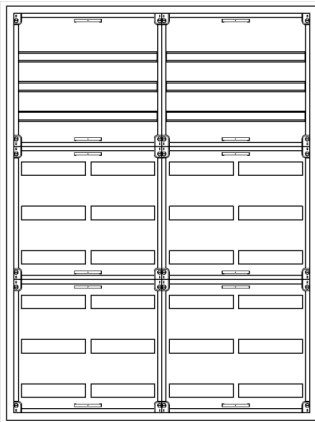

Automatenverteiler, AVB, BxHxT = 1050x1400x210

Artikelnummer: AVB4-9-210

AVB4-9-210 Automatenverteiler, AVB, BxHxT = 1050x1400x210 Schutzklasse I, IP41, RAL 9016, Aufputz
Bestehend aus: Gehäuse, Doppeltür mit Drehriegel, Flansche NF1 (oben) und NF2 (unten), 2x Geräteträger 2-Feld breit 3/6 mit Feldabdeckungen PRL

Artikelnummer:	AVB4-9-210
EAN:	4251500236659
Zolltarifnummer:	85389099
Preisgruppe:	B
Abmessungen [mm]:	1050x1400x210
Material:	Stahlblech elo-verz. 0,88mm
Farbton:	RAL 9016
Schutzart:	IP41
Schutzklasse:	I
Verlustleistung [W]:	358,88
Befestigungsart Gehäuse:	Wandmontage
Schließart:	Drehriegelvorreiber
Geschäumte Türdichtung:	nein
Artikelnummer Tür 1:	TR2-9-140/210
Artikelnummer Tür 2:	TL2-9-140/210
Kabeleinführung:	oben und unten
Krantransport möglich:	nein