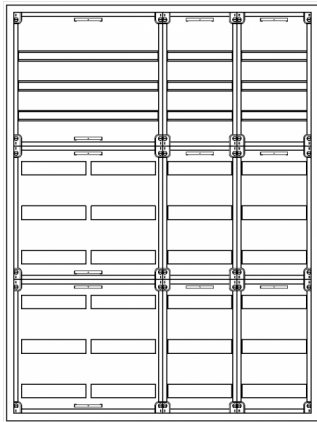

Automatenverteiler, AVB, BxHxT = 1050x1400x210, S

Artikelnummer: AVB4-9-210-S

AVB4-9-210-S Automatenverteiler, AVB, BxHxT = 1050x1400x210 Schutzklasse I, IP41, RAL 9016, Aufputz
Bestehend aus: Gehäuse, Doppeltür mit Drehriegel, Flansche NF1 (oben) und NF2 (unten), 1x Geräteträger 2-Feld breit 3/6 mit Feldabdeckungen PRL, 2x Geräteträger 1-Feld breit 3/6 mit Feldabdeckungen PRL

Artikelnummer:	AVB4-9-210-S
EAN:	4251500236680
Zolltarifnummer:	85389099
Preisgruppe:	B.1
Abmessungen [mm]:	1050x1400x210
Material:	Stahlblech elo-verz. 0,88mm
Farbton:	RAL 9016
Schutzart:	IP41
Schutzklasse:	I
Verlustleistung [W]:	358,88
Befestigungsart Gehäuse:	Wandmontage
Schließart:	Drehriegelvorreiber
Geschäumte Türdichtung:	nein
Artikelnummer Tür 1:	TL2-9-140/210
Artikelnummer Tür 2:	TR2-9-140/210
Kabeleinführung:	oben und unten
Krantransport möglich:	nein