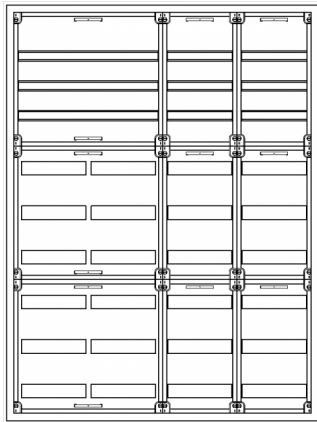

## Automatenvert.-PS, AVB, BxHxT = 1050x1400x210, S

Artikelnummer: AVB4-9-210-S-P

AVB4-9-210-S-PAutomatenverteiler, AVB, BxHxT = 1050x1400x210 Schutzklasse I, IP41, RAL 9016, Aufputz  
Bestehend aus: Gehäuse, Doppeltür mit Drehriegel, Flansche NF1 (oben) und NF2 (unten), 1x Geräteträger 2-Feld breit 3/6 mit Feldabdeckungen PS, 2x Geräteträger 1-Feld breit 3/6 mit Feldabdeckungen PS

<b>Artikelnummer:</b>	AVB4-9-210-S-P
<b>EAN:</b>	4251500269619
<b>Zolltarifnummer:</b>	85389099
<b>Preisgruppe:</b>	B.1
<b>Abmessungen [mm]:</b>	1050x1400x210
<b>Material:</b>	Stahlblech elo-verz. 0,88mm
<b>Farbton:</b>	RAL 9016
<b>Schutzart:</b>	IP41
<b>Schutzklasse:</b>	I
<b>Verlustleistung [W]:</b>	358,88
<b>Befestigungsart Gehäuse:</b>	Wandmontage
<b>Schließart:</b>	Drehriegelvorreiber
<b>Geschäumte Türdichtung:</b>	nein
<b>Artikelnummer Tür 1:</b>	TL2-9-140/210
<b>Artikelnummer Tür 2:</b>	TR2-9-140/210
<b>Kabeleinführung:</b>	oben und unten
<b>Krantransport möglich:</b>	nein