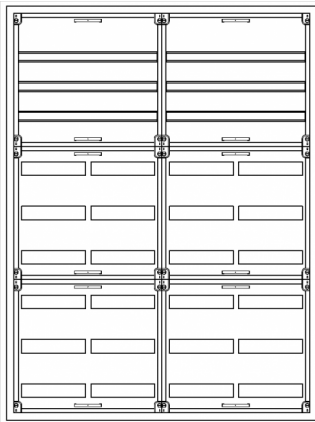

Automatenvert.-PS, AVB, BxHxT = 1050x1400x210

Artikelnummer: AVB4-9-210-P

AVB4-9-210-PAutomatenverteiler, AVB, BxHxT = 1050x1400x210 Schutzklasse I, IP41, RAL 9016, Aufputz
Bestehend aus: Gehäuse, Doppeltür mit Drehriegel, Flansche NF1 (oben) und NF2 (unten), 2x Geräteträger 2-Feld breit 3/6 mit Feldabdeckungen PS

Artikelnummer:	AVB4-9-210-P
EAN:	4251500269589
Zolltarifnummer:	85389099
Preisgruppe:	B.1
Abmessungen [mm]:	1050x1400x210
Material:	Stahlblech elo-verz. 0,88mm
Farbton:	RAL 9016
Schutzart:	IP41
Schutzklasse:	I
Verlustleistung [W]:	358,88
Befestigungsart Gehäuse:	Wandmontage
Schließart:	Drehriegelvorreiber
Geschäumte Türdichtung:	nein
Artikelnummer Tür 1:	TR2-9-140/210
Artikelnummer Tür 2:	TL2-9-140/210
Kabeleinführung:	oben und unten
Krantransport möglich:	nein