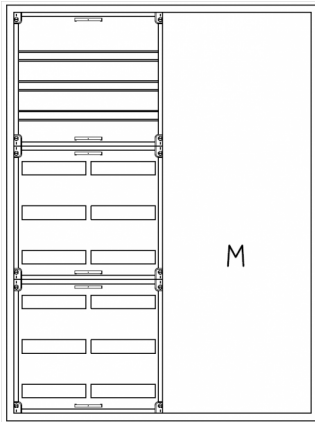

Automatenvert.-PS, AVB, BxHxT = 1050x1400x210, M2

Artikelnummer: AVB4-9-210-M2-P

AVB4-9-210-M2-PAutomatenverteiler, AVB, BxHxT = 1050x1400x210Schutzklasse I, IP41, RAL 9016, AufputzBestehend aus:Gehäuse, Doppeltür mit Drehriegel, Flansche NF1 (oben) und NF2 (unten), 1x Geräteträger 2-Feld breit 3/6 mit Feldabdeckungen PS, 1x Montageplatte 2-Feld breit

Artikelnummer:	AVB4-9-210-M2-P
EAN:	4251500269602
Zolltarifnummer:	85389099
Preisgruppe:	B.1
Abmessungen [mm]:	1050x1400x210
Material:	Stahlblech elo-verz. 0,88mm
Farbton:	RAL 9016
Schutzart:	IP41
Schutzklasse:	I
Verlustleistung [W]:	358,88
Befestigungsart Gehäuse:	Wandmontage
Schließart:	Drehriegelvorreiber
Geschäumte Türdichtung:	nein
Artikelnummer Tür 1:	TR2-9-140/210
Artikelnummer Tür 2:	TL2-9-140/210
Kabeleinführung:	oben und unten
Krantransport möglich:	nein