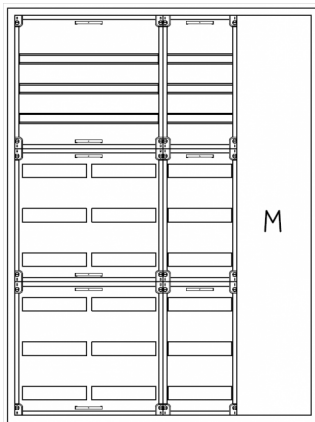

## Automatenverteiler, AVB, BxHxT = 1050x1400x210, M1

Artikelnummer: AVB4-9-210-M1

AVB4-9-210-M1 Automatenverteiler, AVB, BxHxT = 1050x1400x210 Schutzklasse I, IP41, RAL 9016, Aufputz  
Bestehend aus: Gehäuse, Doppeltür mit Drehriegel, Flansche NF1 (oben) und NF2 (unten), 1x Geräteträger 2-Feld breit 3/6 mit Feldabdeckungen PRL, 1x Geräteträger 1-Feld breit 3/6 mit Feldabdeckungen PRL, 1x Montageplatte 1-Feld breit

<b>Artikelnummer:</b>	AVB4-9-210-M1
<b>EAN:</b>	4251500236666
<b>Zolltarifnummer:</b>	85389099
<b>Preisgruppe:</b>	B.1
<b>Abmessungen [mm]:</b>	1050x1400x210
<b>Material:</b>	Stahlblech elo-verz. 0,88mm
<b>Farbton:</b>	RAL 9016
<b>Schutzart:</b>	IP41
<b>Schutzklasse:</b>	I
<b>Verlustleistung [W]:</b>	358,88
<b>Befestigungsart Gehäuse:</b>	Wandmontage
<b>Schließart:</b>	Drehriegelvorreiber
<b>Geschäumte Türdichtung:</b>	nein
<b>Artikelnummer Tür 1:</b>	TR2-9-140/210
<b>Artikelnummer Tür 2:</b>	TL2-9-140/210
<b>Kabeleinführung:</b>	oben und unten
<b>Krantransport möglich:</b>	nein