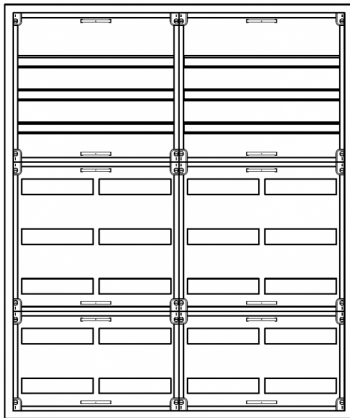

Automatenverteiler, AVB, BxHxT = 1050x1250x230

Artikelnummer: AVB4-8-230

AVB4-8-230 Automatenverteiler, AVB, BxHxT = 1050x1250x230 Schutzklasse I, IP54, RAL 7035, Aufputz
Bestehend aus: Gehäuse, Doppeltür mit Schwenkhebel für PHZ, Flansche SF45 (oben) und SF41 (unten), 2x Geräteträger 2-Feld breit 3/5 mit Feldabdeckungen PRL

Artikelnummer:	AVB4-8-230
EAN:	4251500236529
Zolltarifnummer:	85389099
Preisgruppe:	B.1
Abmessungen [mm]:	1050x1250x230
Material:	Stahlblech elo-verz. 0,88mm
Farbton:	RAL 7035
Schutzart:	IP54
Schutzklasse:	I
Verlustleistung [W]:	332,89
Befestigungsart Gehäuse:	Wandmontage
Schließart:	Schwenkhebel für Profilhalbzylinder
Geschäumte Türdichtung:	ja
Artikelnummer Tür 1:	TL2-8-230
Artikelnummer Tür 2:	TR2-8-230
Kabeleinführung:	oben und unten
Krantransport möglich:	nein