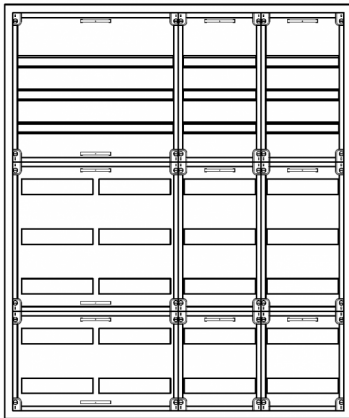

Automatenverteiler, AVB, BxHxT = 1050x1250x230, S

Artikelnummer: AVB4-8-230-S

AVB4-8-230-S Automatenverteiler, AVB, BxHxT = 1050x1250x230 Schutzklasse I, IP54, RAL 7035, Aufputz
Bestehend aus: Gehäuse, Doppeltür mit Schwenkhebel für PHZ, Flansche SF45 (oben) und SF41 (unten), 1x Geräteträger 2-Feld breit 3/5 mit Feldabdeckungen PRL, 2x Geräteträger 1-Feld breit 3/5 mit Feldabdeckungen PRL

Artikelnummer:	AVB4-8-230-S
EAN:	4251500236550
Zolltarifnummer:	85389099
Preisgruppe:	B.1
Abmessungen [mm]:	1050x1250x230
Material:	Stahlblech elo-verz. 0,88mm
Farbton:	RAL 7035
Schutzart:	IP54
Schutzklasse:	I
Verlustleistung [W]:	332,89
Befestigungsart Gehäuse:	Wandmontage
Schließart:	Schwenkhebel für Profilhalbzylinder
Geschäumte Türdichtung:	ja
Artikelnummer Tür 1:	TL2-8-230
Artikelnummer Tür 2:	TR2-8-230
Kabeleinführung:	oben und unten
Krantransport möglich:	nein