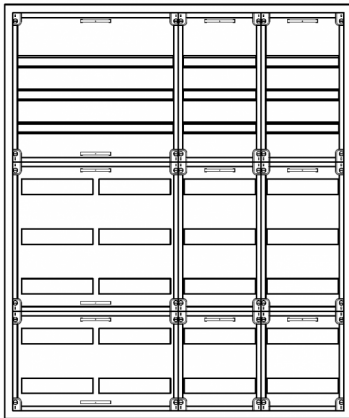

Automatenvert.-PS, AVB, BxHxT = 1050x1250x230, S

Artikelnummer: AVB4-8-230-S-P

AVB4-8-230-S-PAutomatenverteiler, AVB, BxHxT = 1050x1250x230 Schutzklasse I, IP54, RAL 7035, Aufputz
Bestehend aus: Gehäuse, Doppeltür mit Schwenkhebel für PHZ, Flansche SF45 (oben) und SF41 (unten), 1x Geräteträger 2-Feld breit 3/5 mit Feldabdeckungen PS, 2x Geräteträger 1-Feld breit 3/5 mit Feldabdeckungen PS

Artikelnummer:	AVB4-8-230-S-P
EAN:	4251500269572
Zolltarifnummer:	85389099
Preisgruppe:	B.1
Abmessungen [mm]:	1050x1250x230
Material:	Stahlblech elo-verz. 0,88mm
Farbton:	RAL 7035
Schutzart:	IP54
Schutzklasse:	I
Verlustleistung [W]:	332,89
Befestigungsart Gehäuse:	Wandmontage
Schließart:	Schwenkhebel für Profilhalbzylinder
Geschäumte Türdichtung:	ja
Artikelnummer Tür 1:	TL2-8-230
Artikelnummer Tür 2:	TR2-8-230
Kabeleinführung:	oben und unten
Krantransport möglich:	nein