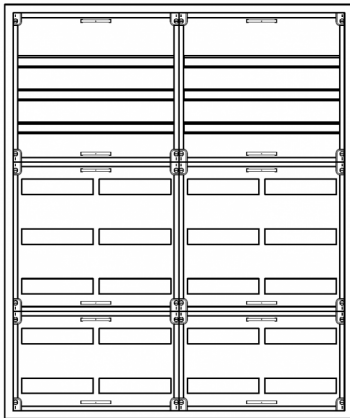

Automatenvert.-PS, AVB, BxHxT = 1050x1250x230

Artikelnummer: AVB4-8-230-P

AVB4-8-230-PAutomatenverteiler, AVB, BxHxT = 1050x1250x230 Schutzklasse I, IP54, RAL 7035, Aufputz
Bestehend aus: Gehäuse, Doppeltür mit Schwenkhebel für PHZ, Flansche SF45 (oben) und SF41 (unten), 2x Geräteträger 2-Feld breit 3/5 mit Feldabdeckungen PS

Artikelnummer:	AVB4-8-230-P
EAN:	4251500269541
Zolltarifnummer:	85389099
Preisgruppe:	B.1
Abmessungen [mm]:	1050x1250x230
Material:	Stahlblech elo-verz. 0,88mm
Farbton:	RAL 7035
Schutzart:	IP54
Schutzklasse:	I
Verlustleistung [W]:	332,89
Befestigungsart Gehäuse:	Wandmontage
Schließart:	Schwenkhebel für Profilhalbzylinder
Geschäumte Türdichtung:	ja
Artikelnummer Tür 1:	TR2-8-230
Artikelnummer Tür 2:	TL2-8-230
Kabeleinführung:	oben und unten
Krantransport möglich:	nein