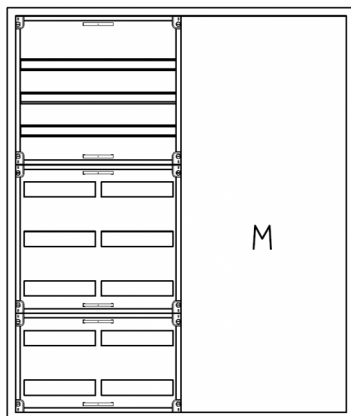

Automatenvert.-PS, AVB, BxHxT = 1050x1250x230, M2

Artikelnummer: AVB4-8-230-M2-P

AVB4-8-230-M2-PAutomatenverteiler, AVB, BxHxT = 1050x1250x230Schutzklasse I, IP54, RAL 7035, AufputzBestehend aus:Gehäuse, Doppeltür mit Schwenkhebel für PHZ, Flansche SF45 (oben) und SF41 (unten), 1x Geräteträger 2-Feld breit 3/5 mit Feldabdeckungen PS, 1x Montageplatte 2-Feld breit

Artikelnummer:	AVB4-8-230-M2-P
EAN:	4251500269565
Zolltarifnummer:	85389099
Preisgruppe:	B.1
Abmessungen [mm]:	1050x1250x230
Material:	Stahlblech elo-verz. 0,88mm
Farbton:	RAL 7035
Schutzart:	IP54
Schutzklasse:	I
Verlustleistung [W]:	332,89
Befestigungsart Gehäuse:	Wandmontage
Schließart:	Schwenkhebel für Profilhalbzylinder
Geschäumte Türdichtung:	ja
Artikelnummer Tür 1:	TR2-8-230
Artikelnummer Tür 2:	TL2-8-230
Kabeleinführung:	oben und unten
Krantransport möglich:	nein