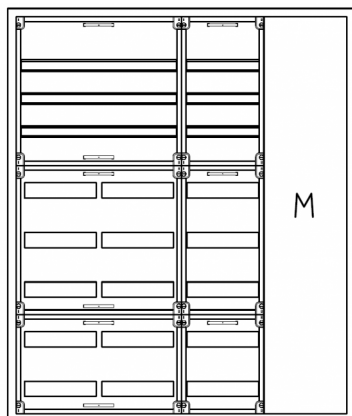

Automatenvert.-PS, AVB, BxHxT = 1050x1250x230, M1

Artikelnummer: AVB4-8-230-M1-P

AVB4-8-230-M1-PAutomatenverteiler, AVB, BxHxT = 1050x1250x230Schutzklasse I, IP54, RAL 7035, AufputzBestehend aus:Gehäuse, Doppeltür mit Schwenkhebel für PHZ, Flansche SF45 (oben) und SF41 (unten), 1x Geräteträger 2-Feld breit 3/5 mit Feldabdeckungen PS, 1x Geräteträger 1-Feld breit 3/5 mit Feldabdeckungen PS, 1x Montageplatte 1-Feld breit

Artikelnummer:	AVB4-8-230-M1-P
EAN:	4251500269558
Zolltarifnummer:	85389099
Preisgruppe:	B.1
Abmessungen [mm]:	1050x1250x230
Material:	Stahlblech elo-verz. 0,88mm
Farbton:	RAL 7035
Schutzart:	IP54
Schutzklasse:	I
Verlustleistung [W]:	332,89
Befestigungsart Gehäuse:	Wandmontage
Schließart:	Schwenkhebel für Profilhalbzylinder
Geschäumte Türdichtung:	ja
Artikelnummer Tür 1:	TL2-8-230
Artikelnummer Tür 2:	TR2-8-230
Kabeleinführung:	oben und unten
Krantransport möglich:	nein