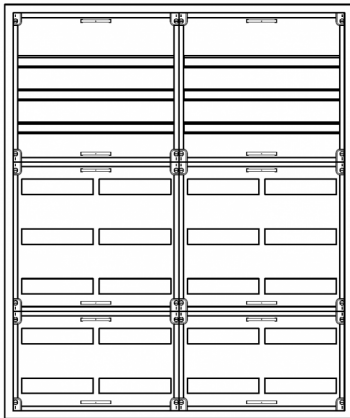

Automatenverteiler, AVB, BxHxT = 1050x1250x210

Artikelnummer: AVB4-8-210

AVB4-8-210 Automatenverteiler, AVB, BxHxT = 1050x1250x210 Schutzklasse I, IP41, RAL 9016, Aufputz
Bestehend aus: Gehäuse, Doppeltür mit Drehriegel, Flansche NF1 (oben) und NF2 (unten), 2x Geräteträger 2-Feld breit 3/5 mit Feldabdeckungen PRL

Artikelnummer:	AVB4-8-210
EAN:	4251500236475
Zolltarifnummer:	85389099
Preisgruppe:	B.1
Abmessungen [mm]:	1050x1250x210
Material:	Stahlblech elo-verz. 0,88mm
Farbton:	RAL 9016
Schutzart:	IP41
Schutzklasse:	I
Verlustleistung [W]:	324,23
Befestigungsart Gehäuse:	Wandmontage
Schließart:	Drehriegelvorreiber
Geschäumte Türdichtung:	nein
Artikelnummer Tür 1:	TR2-8-140/210
Artikelnummer Tür 2:	TL2-8-140/210
Kabeleinführung:	oben und unten
Krantransport möglich:	nein