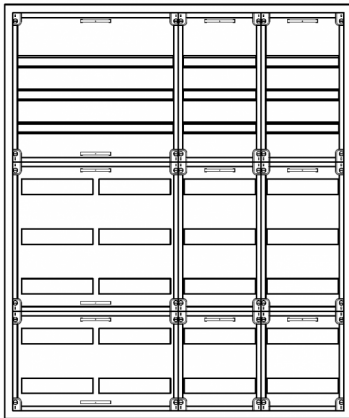

Automatenverteiler, AVB, BxHxT = 1050x1250x210, S

Artikelnummer: AVB4-8-210-S

AVB4-8-210-S Automatenverteiler, AVB, BxHxT = 1050x1250x210 Schutzklasse I, IP41, RAL 9016, Aufputz
Bestehend aus: Gehäuse, Doppeltür mit Drehriegel, Flansche NF1 (oben) und NF2 (unten), 1x Geräteträger 2-Feld breit 3/5 mit Feldabdeckungen PRL, 2x Geräteträger 1-Feld breit 3/5 mit Feldabdeckungen PRL

Artikelnummer:	AVB4-8-210-S
EAN:	4251500236505
Zolltarifnummer:	85389099
Preisgruppe:	B.1
Abmessungen [mm]:	1050x1250x210
Material:	Stahlblech elo-verz. 0,88mm
Farbton:	RAL 9016
Schutzart:	IP41
Schutzklasse:	I
Verlustleistung [W]:	324,23
Befestigungsart Gehäuse:	Wandmontage
Schließart:	Drehriegelvorreiber
Geschäumte Türdichtung:	nein
Artikelnummer Tür 1:	TR2-8-140/210
Artikelnummer Tür 2:	TL2-8-140/210
Kabeleinführung:	oben und unten
Krantransport möglich:	nein