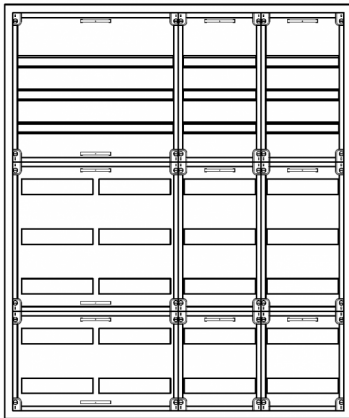

## Automatenvert.-PS, AVB, BxHxT = 1050x1250x210, S

Artikelnummer: AVB4-8-210-S-P

AVB4-8-210-S-PAutomatenverteiler, AVB, BxHxT = 1050x1250x210 Schutzklasse I, IP41, RAL 9016, Aufputz  
Bestehend aus: Gehäuse, Doppeltür mit Drehriegel, Flansche NF1 (oben) und NF2 (unten), 1x Geräteträger 2-Feld breit 3/5 mit Feldabdeckungen PS, 2x Geräteträger 1-Feld breit 3/5 mit Feldabdeckungen PS

<b>Artikelnummer:</b>	AVB4-8-210-S-P
<b>EAN:</b>	4251500269534
<b>Zolltarifnummer:</b>	85389099
<b>Preisgruppe:</b>	B.1
<b>Abmessungen [mm]:</b>	1050x1250x210
<b>Material:</b>	Stahlblech elo-verz. 0,88mm
<b>Farbton:</b>	RAL 9016
<b>Schutzart:</b>	IP41
<b>Schutzklasse:</b>	I
<b>Verlustleistung [W]:</b>	324,23
<b>Befestigungsart Gehäuse:</b>	Wandmontage
<b>Schließart:</b>	Drehriegelvorreiber
<b>Geschäumte Türdichtung:</b>	nein
<b>Artikelnummer Tür 1:</b>	TL2-8-140/210
<b>Artikelnummer Tür 2:</b>	TR2-8-140/210
<b>Kabeleinführung:</b>	oben und unten
<b>Krantransport möglich:</b>	nein