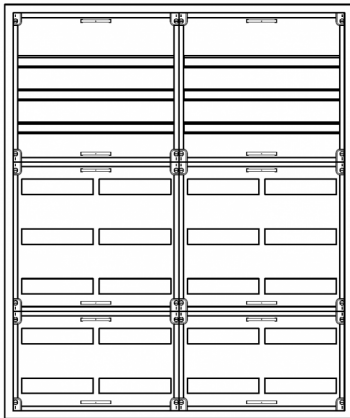

Automatenvert.-PS, AVB, BxHxT = 1050x1250x210

Artikelnummer: AVB4-8-210-P

AVB4-8-210-PAutomatenverteiler, AVB, BxHxT = 1050x1250x210 Schutzklasse I, IP41, RAL 9016, Aufputz
Bestehend aus: Gehäuse, Doppeltür mit Drehriegel, Flansche NF1 (oben) und NF2 (unten), 2x Geräteträger 2-Feld breit 3/5 mit Feldabdeckungen PS

Artikelnummer:	AVB4-8-210-P
EAN:	4251500269503
Zolltarifnummer:	85389099
Preisgruppe:	B.1
Abmessungen [mm]:	1050x1250x210
Material:	Stahlblech elo-verz. 0,88mm
Farbton:	RAL 9016
Schutzart:	IP41
Schutzklasse:	I
Verlustleistung [W]:	324,23
Befestigungsart Gehäuse:	Wandmontage
Schließart:	Drehriegelvorreiber
Geschäumte Türdichtung:	nein
Artikelnummer Tür 1:	TR2-8-140/210
Artikelnummer Tür 2:	TL2-8-140/210
Kabeleinführung:	oben und unten
Krantransport möglich:	nein