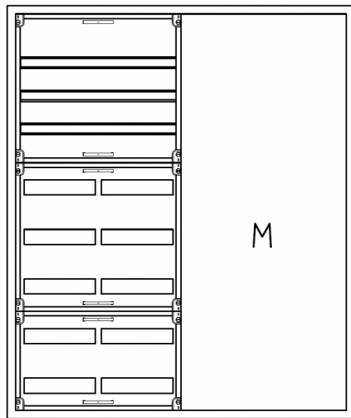

Automatenverteiler, AVB, BxHxT = 1050x1250x210, M2

Artikelnummer: AVB4-8-210-M2

AVB4-8-210-M2 Automatenverteiler, AVB, BxHxT = 1050x1250x210 Schutzklasse I, IP41, RAL 9016, Aufputz
Bestehend aus: Gehäuse, Doppeltür mit Drehriegel, Flansche NF1 (oben) und NF2 (unten), 1x Geräteträger 2-Feld breit 3/5 mit Feldabdeckungen PRL, 1x Montageplatte 2-Feld breit

Artikelnummer:	AVB4-8-210-M2
EAN:	4251500236499
Zolltarifnummer:	85389099
Preisgruppe:	B.1
Abmessungen [mm]:	1050x1250x210
Material:	Stahlblech elo-verz. 0,88mm
Farbton:	RAL 9016
Schutzart:	IP41
Schutzklasse:	I
Verlustleistung [W]:	324,23
Befestigungsart Gehäuse:	Wandmontage
Schließart:	Drehriegelvorreiber
Geschäumte Türdichtung:	nein
Artikelnummer Tür 1:	TL2-8-140/210
Artikelnummer Tür 2:	TR2-8-140/210
Kabeleinführung:	oben und unten
Krantransport möglich:	nein