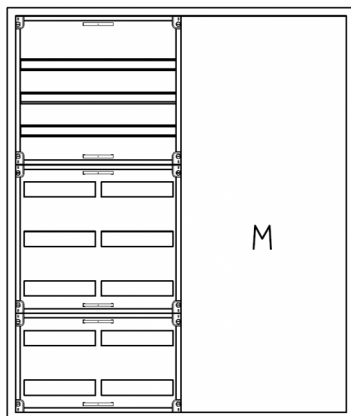

Automatenvert.-PS, AVB, BxHxT = 1050x1250x210, M2

Artikelnummer: AVB4-8-210-M2-P

AVB4-8-210-M2-PAutomatenverteiler, AVB, BxHxT = 1050x1250x210Schutzklasse I, IP41, RAL 9016, AufputzBestehend aus:Gehäuse, Doppeltür mit Drehriegel, Flansche NF1 (oben) und NF2 (unten), 1x Geräteträger 2-Feld breit 3/5 mit Feldabdeckungen PS, 1x Montageplatte 2-Feld breit

Artikelnummer:	AVB4-8-210-M2-P
EAN:	4251500269527
Zolltarifnummer:	85389099
Preisgruppe:	B.1
Abmessungen [mm]:	1050x1250x210
Material:	Stahlblech elo-verz. 0,88mm
Farbton:	RAL 9016
Schutzart:	IP41
Schutzklasse:	I
Verlustleistung [W]:	324,23
Befestigungsart Gehäuse:	Wandmontage
Schließart:	Drehriegelvorreiber
Geschäumte Türdichtung:	nein
Artikelnummer Tür 1:	TL2-8-140/210
Artikelnummer Tür 2:	TR2-8-140/210
Kabeleinführung:	oben und unten
Krantransport möglich:	nein