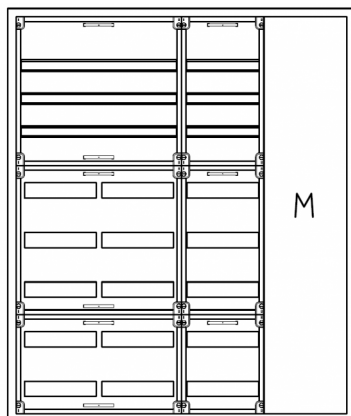

Automatenverteiler, AVB, BxHxT = 1050x1250x210, M1

Artikelnummer: AVB4-8-210-M1

AVB4-8-210-M1 Automatenverteiler, AVB, BxHxT = 1050x1250x210 Schutzklasse I, IP41, RAL 9016, Aufputz
Bestehend aus: Gehäuse, Doppeltür mit Drehriegel, Flansche NF1 (oben) und NF2 (unten), 1x Geräteträger 2-Feld breit 3/5 mit Feldabdeckungen PRL, 1x Geräteträger 1-Feld breit 3/5 mit Feldabdeckungen PRL, 1x Montageplatte 1-Feld breit

Artikelnummer:	AVB4-8-210-M1
EAN:	4251500236482
Zolltarifnummer:	85389099
Preisgruppe:	B.1
Abmessungen [mm]:	1050x1250x210
Material:	Stahlblech elo-verz. 0,88mm
Farbton:	RAL 9016
Schutzart:	IP41
Schutzklasse:	I
Verlustleistung [W]:	324,23
Befestigungsart Gehäuse:	Wandmontage
Schließart:	Drehriegelvorreiber
Geschäumte Türdichtung:	nein
Artikelnummer Tür 1:	TR2-8-140/210
Artikelnummer Tür 2:	TL2-8-140/210
Kabeleinführung:	oben und unten
Krantransport möglich:	nein