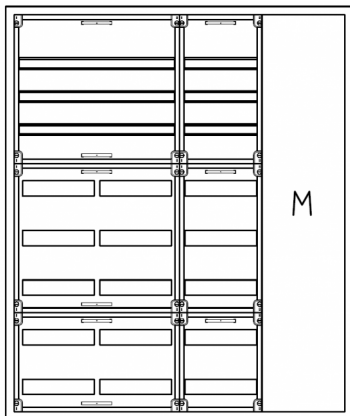

Automatenvert.-PS, AVB, BxHxT = 1050x1250x210, M1

Artikelnummer: AVB4-8-210-M1-P

AVB4-8-210-M1-PAutomatenverteiler, AVB, BxHxT = 1050x1250x210Schutzklasse I, IP41, RAL 9016, AufputzBestehend aus:Gehäuse, Doppeltür mit Drehriegel, Flansche NF1 (oben) und NF2 (unten), 1x Geräteträger 2-Feld breit 3/5 mit Feldabdeckungen PS, 1x Geräteträger 1-Feld breit 3/5 mit Feldabdeckungen PS, 1x Montageplatte 1-Feld breit

Artikelnummer:	AVB4-8-210-M1-P
EAN:	4251500269510
Zolltarifnummer:	85389099
Preisgruppe:	B.1
Abmessungen [mm]:	1050x1250x210
Material:	Stahlblech elo-verz. 0,88mm
Farbton:	RAL 9016
Schutzart:	IP41
Schutzklasse:	I
Verlustleistung [W]:	324,23
Befestigungsart Gehäuse:	Wandmontage
Schließart:	Drehriegelvorreiber
Geschäumte Türdichtung:	nein
Artikelnummer Tür 1:	TL2-8-140/210
Artikelnummer Tür 2:	TR2-8-140/210
Kabeleinführung:	oben und unten
Krantransport möglich:	nein