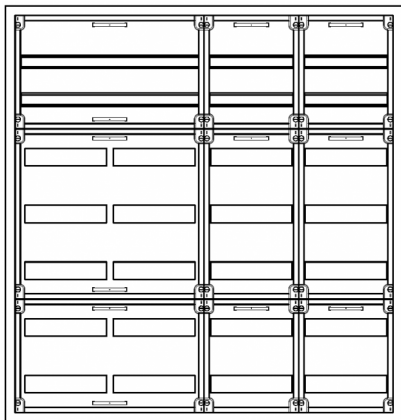

Automatenvert.-PS, AVB, BxHxT = 1050x1100x230, S

Artikelnummer: AVB4-7-230-S-P

AVB4-7-230-S-PAutomatenverteiler, AVB, BxHxT = 1050x1100x230 Schutzklasse I, IP54, RAL 7035, Aufputz
Bestehend aus: Gehäuse, Doppeltür mit Schwenkhebel für PHZ, Flansche SF45 (oben) und SF41 (unten), 1x Geräteträger 2-Feld breit 2/5 mit Feldabdeckungen PS, 2x Geräteträger 1-Feld breit 2/5 mit Feldabdeckungen PS

Artikelnummer:	AVB4-7-230-S-P
EAN:	4251500269497
Zolltarifnummer:	85389099
Preisgruppe:	B.1
Abmessungen [mm]:	1050x1100x230
Material:	Stahlblech elo-verz. 0,88mm
Farbton:	RAL 7035
Schutzart:	IP54
Schutzklasse:	I
Verlustleistung [W]:	298,24
Befestigungsart Gehäuse:	Wandmontage
Schließart:	Schwenkhebel für Profilhalbzylinder
Geschäumte Türdichtung:	ja
Artikelnummer Tür 1:	TR2-7-230
Artikelnummer Tür 2:	TL2-7-230
Kabeleinführung:	oben und unten
Krantransport möglich:	nein