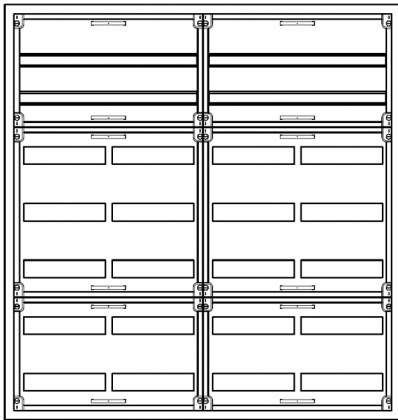

Automatenvert.-PS, AVB, BxHxT = 1050x1100x230

Artikelnummer: AVB4-7-230-P

AVB4-7-230-PAutomatenverteiler, AVB, BxHxT = 1050x1100x230 Schutzklasse I, IP54, RAL 7035, Aufputz
Bestehend aus: Gehäuse, Doppeltür mit Schwenkhebel für PHZ, Flansche SF45 (oben) und SF41 (unten), 2x Geräteträger 2-Feld breit 2/5 mit Feldabdeckungen PS

Artikelnummer:	AVB4-7-230-P
EAN:	4251500269466
Zolltarifnummer:	85389099
Preisgruppe:	B.1
Abmessungen [mm]:	1050x1100x230
Material:	Stahlblech elo-verz. 0,88mm
Farbton:	RAL 7035
Schutzart:	IP54
Schutzklasse:	I
Verlustleistung [W]:	298,24
Befestigungsart Gehäuse:	Wandmontage
Schließart:	Schwenkhebel für Profilhalbzylinder
Geschäumte Türdichtung:	ja
Artikelnummer Tür 1:	TR2-7-230
Artikelnummer Tür 2:	TL2-7-230
Kabeleinführung:	oben und unten
Krantransport möglich:	nein