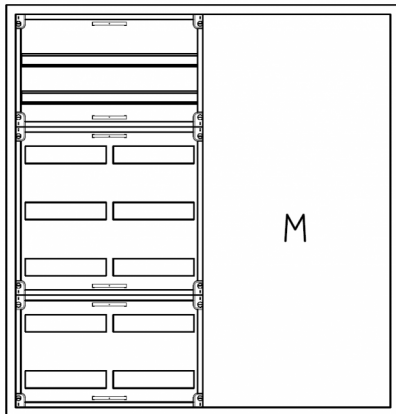

Automatenvert.-PS, AVB, BxHxT = 1050x1100x230, M2

Artikelnummer: AVB4-7-230-M2-P

AVB4-7-230-M2-PAutomatenverteiler, AVB, BxHxT = 1050x1100x230Schutzklasse I, IP54, RAL 7035, AufputzBestehend aus:Gehäuse, Doppeltür mit Schwenkhebel für PHZ, Flansche SF45 (oben) und SF41 (unten), 1x Geräteträger 2-Feld breit 2/5 mit Feldabdeckungen PS, 1x Montageplatte 2-Feld breit

Artikelnummer:	AVB4-7-230-M2-P
EAN:	4251500269480
Zolltarifnummer:	85389099
Preisgruppe:	B.1
Abmessungen [mm]:	1050x1100x230
Material:	Stahlblech elo-verz. 0,88mm
Farbton:	RAL 7035
Schutzart:	IP54
Schutzklasse:	I
Verlustleistung [W]:	298,24
Befestigungsart Gehäuse:	Wandmontage
Schließart:	Schwenkhebel für Profilhalbzylinder
Geschäumte Türdichtung:	ja
Artikelnummer Tür 1:	TL2-7-230
Artikelnummer Tür 2:	TR2-7-230
Kabeleinführung:	oben und unten
Krantransport möglich:	nein