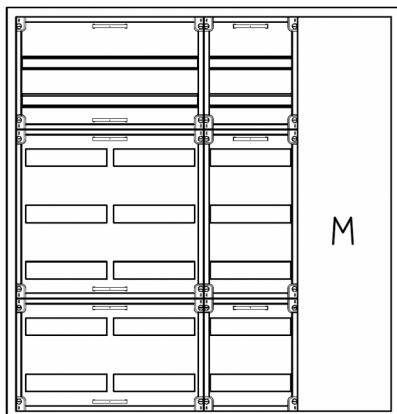

Automatenverteiler, AVB, BxHxT = 1050x1100x230, M1

Artikelnummer: AVB4-7-230-M1

AVB4-7-230-M1 Automatenverteiler, AVB, BxHxT = 1050x1100x230 Schutzklasse I, IP54, RAL 7035, Aufputz
Bestehend aus: Gehäuse, Doppeltür mit Schwenkhebel für PHZ, Flansche SF45 (oben) und SF41 (unten), 1x Geräteträger 2-Feld breit 2/5 mit Feldabdeckungen PRL, 1x Geräteträger 1-Feld breit 2/5 mit Feldabdeckungen PRL, 1x Montageplatte 1-Feld breit

Artikelnummer:	AVB4-7-230-M1
EAN:	4251500236352
Zolltarifnummer:	85389099
Preisgruppe:	B.1
Abmessungen [mm]:	1050x1100x230
Material:	Stahlblech elo-verz. 0,88mm
Farbton:	RAL 7035
Schutzart:	IP54
Schutzklasse:	I
Verlustleistung [W]:	298,24
Befestigungsart Gehäuse:	Wandmontage
Schließart:	Schwenkhebel für Profilhalbzylinder
Geschäumte Türdichtung:	ja
Artikelnummer Tür 1:	TR2-7-230
Artikelnummer Tür 2:	TL2-7-230
Kabeleinführung:	oben und unten
Krantransport möglich:	nein