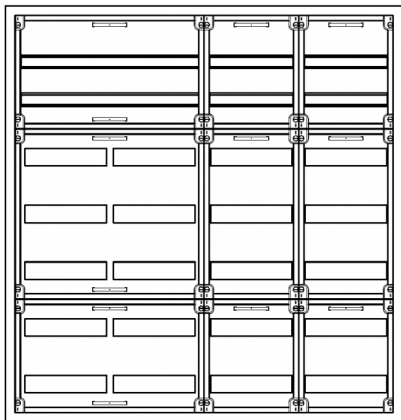

Automatenverteiler, AVB, BxHxT = 1050x1100x210, S

Artikelnummer: AVB4-7-210-S

AVB4-7-210-S Automatenverteiler, AVB, BxHxT = 1050x1100x210 Schutzklasse I, IP41, RAL 9016, Aufputz
Bestehend aus: Gehäuse, Doppeltür mit Drehriegel, Flansche NF1 (oben) und NF2 (unten), 1x Geräteträger 2-Feld breit 2/5 mit Feldabdeckungen PRL, 2x Geräteträger 1-Feld breit 2/5 mit Feldabdeckungen PRL

Artikelnummer:	AVB4-7-210-S
EAN:	4251500236321
Zolltarifnummer:	85389099
Preisgruppe:	B.1
Abmessungen [mm]:	1050x1100x210
Material:	Stahlblech elo-verz. 0,88mm
Farbton:	RAL 9016
Schutzart:	IP41
Schutzklasse:	I
Verlustleistung [W]:	289,58
Befestigungsart Gehäuse:	Wandmontage
Schließart:	Drehriegelvorreiber
Geschäumte Türdichtung:	nein
Artikelnummer Tür 1:	TL2-7-140/210
Artikelnummer Tür 2:	TR2-7-140/210
Kabeleinführung:	oben und unten
Krantransport möglich:	nein